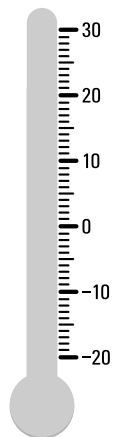

Kinder wollen lernen: Negative Zahlen

Im Sommer ist es sehr warm. Das Thermometer zeigt 24°C an. Zeichne ein.

Im Herbst wird es deutlich kühler. Jetzt sind es nur noch 9°C .

Im Winter wird es eisig kalt. Das Thermometer zeigt nun 1°C an.

Zeichne auf diesem Thermometer 0°C ein.

Manchmal sinken die Temperaturen sogar auf unter 0°C . Dieses Thermometer zeigt eine Temperatur von -1°C an.

Jetzt ist es wirklich bitterkalt! Zeichne -10°C ein.