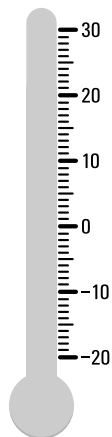

Kinder wollen lernen: Negative Zahlen

Im Sommer ist es sehr warm. Das Thermometer zeigt 24°C an. Zeichne ein.

Im Herbst wird es deutlich kühler. Jetzt sind es nur noch 9°C .

Im Winter wird es eisig kalt. Das Thermometer zeigt nun 1°C an.

Zeichne auf diesem Thermometer 0°C ein.

Manchmal sinken die Temperaturen sogar auf unter 0°C . Dieses Thermometer zeigt eine Temperatur von -1°C an.

Jetzt ist es wirklich bitterkalt! Zeichne -10°C ein.